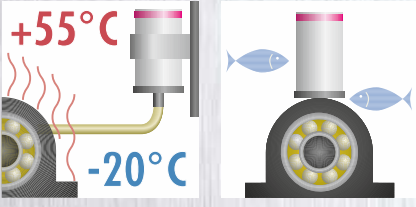

Asansör yağlama fırçaları 5mm ile 16mm genişliğe ve 25mm derinliğe kadar rayları yağlar.

Kullanım Alanları ve Avantajları

simalube® Asansör, Yürüyen Merdiven ve Yürüyen Bant Uygulamaları:

**Raylar
Halatlar**

**Kasnaklar
Basamak Rayları**

**Taşıyıcı Zincirler
Basamak Zincirleri**

simalube® Sistemin Avantajları:

simalube® yağlama sistemleri asansör, yürüyen merdiven ve bantlar için ideal bakım ürünüdür. Sistemlerimiz çok güvenli ve tasarrufludur.

Sonradan kurulan sistemler için birçok markaya uygun uygulama ve montaj setlerimiz mevcuttur.

Avantajlar:

- Servis ve bakım masraflarını azaltır
- Yağ birikintileri ve sıçramalarını önler
- Mevcut sistemlere kolayca adapte edilir
- Yüksek iş güvenliği (sızan yağlar nedeniyle kayma riskini önler)
- Düzenli ve sürekli yağlama yapar
- Yağlayıcı akışını kademesiz olarak 1 aydan 12 aya kadar ayarlama imkanı
- Tekrar doluma uygundur

Asansörler için avantajlar:

- Rayların ve halatların güvenli ve düzenli yağlanması
- Asansörün sessiz çalışması
- Yağ tutma ve biriktirme haznesine gerek kalmaz

Yürüyen merdiven ve bantlar için avantajlar:

- Zincir ve basamakları güvenli ve sürekli olarak yağlar
- Gıcırtı sesi olmadan her zaman sessiz çalışmasını sağlar
- İdeal yağlama sayesinde elektrostatik yüklenmeden kaynaklı çarpılmalar önlenir