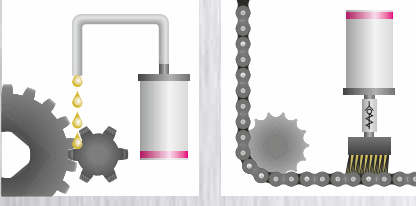

## Sürücü Zinciri Yağlama

**simalube®** zinciri düzenli olarak yağ ile besler. Fırçanın montajı doğrudan U-profiline uygulanır.

## Basamak Zinciri Yağlama

Basamakların iki tarafında bulunan plastik rulolar **simalube®** ile ince yağ filmi ile kaplanır.

## Basamak Yağlama

Set kısa yağlama fırçası ve yağlama kartuşundan oluşmaktadır. Montaj doğrudan merdiven basamağına uygulanır ve Schindler marka yürüyen merdivenlerde yer almaktadır.

Asansör yağlama fırçaları 5mm ile 16mm genişliğe ve 25mm derinliğe kadar rayları yağlar.