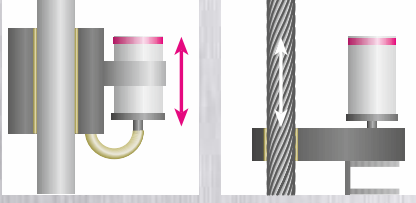

Asansör yağlama fırçaları 5mm ile 16mm genişliğe ve 25mm derinliğe kadar rayları yağlar.

Kullanım Alanları ve Avantajları

simalube® Asansör, Yürüyen Merdiven ve Yürüyen Bant Uygulamaları:

**Raylar
Halatlar**

**Kasnaklar
Basamak Rayları**

**Taşıyıcı Zincirler
Basamak Zincirleri**

simalube® Sistemin Avantajları:

simalube® yağlama sistemleri asansör, yürüyen merdiven ve bantlar için ideal bakım ürünüdür. Sistemlerimiz çok güvenli ve tasarrufludur.

Sonradan kurulan sistemler için birçok markaya uygun uygulama ve montaj setlerimiz mevcuttur.

Avantajlar:

- Servis ve bakım masraflarını azaltır
- Yağ birikintileri ve sıçramalarını önler
- Mevcut sistemlere kolayca adapte edilir
- Yüksek iş güvenliği (sızan yağlar nedeniyle kayma riskini önler)
- Düzenli ve sürekli yağlama yapar
- Yağlayıcı akışını kademesiz olarak 1 aydan 12 aya kadar ayarlama imkanı
- Tekrar doluma uygundur

Asansörler için avantajlar:

- Rayların ve halatların güvenli ve düzenli yağlanması
- Asansörün sessiz çalışması
- Yağ tutma ve biriktirme haznesine gerek kalmaz

Yürüyen merdiven ve bantlar için avantajlar:

- Zincir ve basamakları güvenli ve sürekli olarak yağlar
- Gıcırtı sesi olmadan her zaman sessiz çalışmasını sağlar
- İdeal yağlama sayesinde elektrostatik yüklenmeden kaynaklı çarpılmalar önlenir