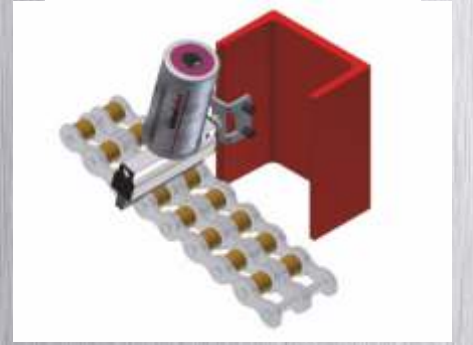

Sürücü Zinciri Yağlama

simalube® zinciri düzenli olarak yağ ile besler. Fırçanın montajı doğrudan U-profiline uygulanır.