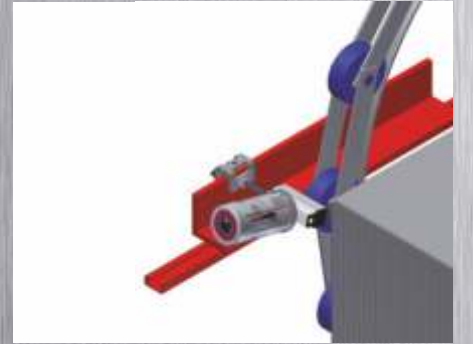

Basamak Zinciri Yağlama

Basamakların iki tarafında bulunan plastik rulolar **simalube®** ile ince yağ filmi ile kaplanır.